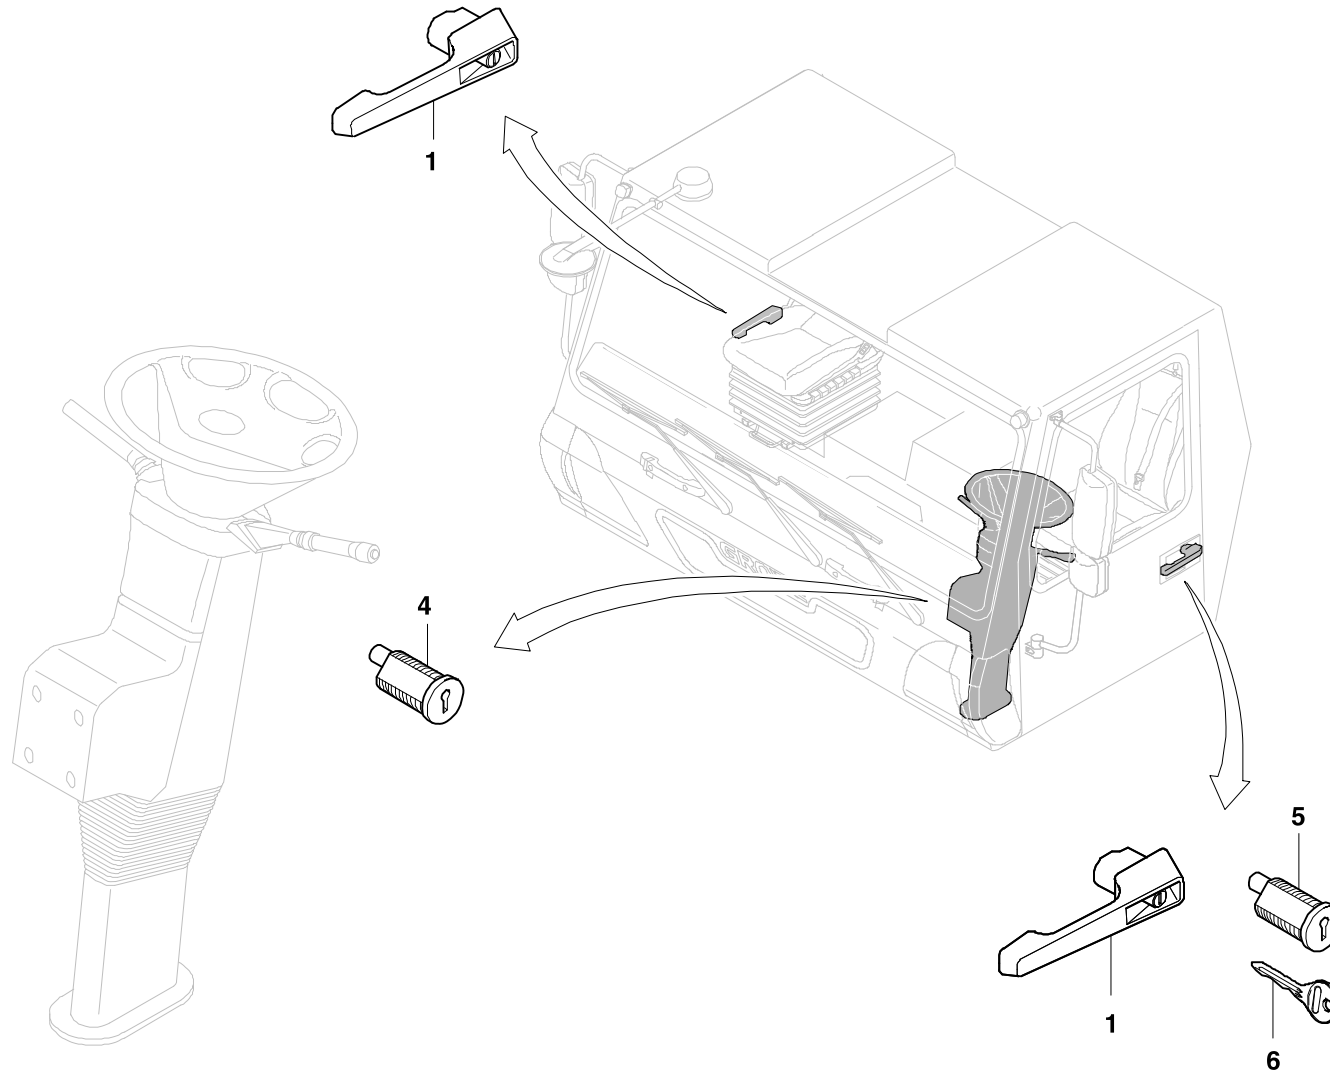

**GROVE**SCHLISSANLAGE FAHRERHAUS  
LOCKING SYSTEM DRIVERS CABBILDTAFEL  
PICTORIAL DISPLAY

12.08

**3064374-ETL #**

1/1

**GMK 3055  
BE 750  
G 000**

3064374-0-BL01-1208-0000